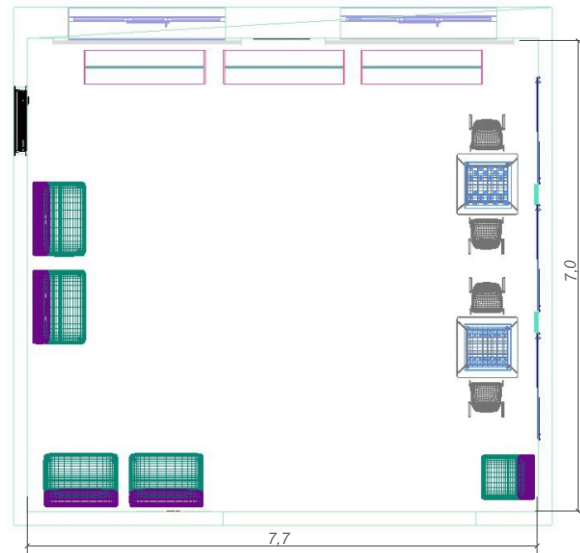

Вариант трафарета